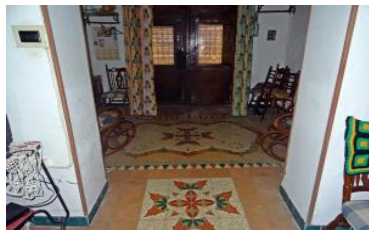

**80.000 €**

Ref. 1241 · городской дом Murla

221 m<sup>2</sup>

-

5

2

-

-