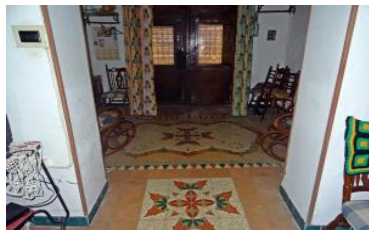

80.000 €

Ref. 1241 · городской дом Murla

221 m²

-

5

2

-

-