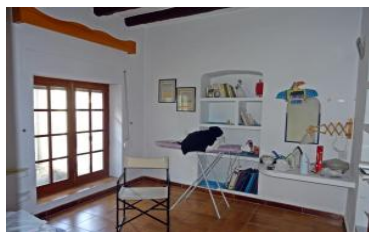

145.000 €

Ref. 1200 · городской дом Jalón - Xalo

170 m²

-

5

1

-

-