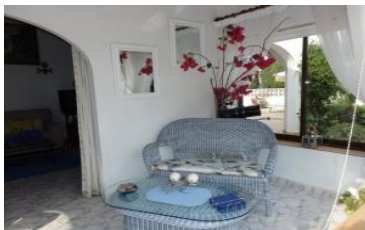

**225.000 €**

Ref. LPS 233 · ВИЛЛА Orba

109 m<sup>2</sup>

-

2

2

Бассейн

Парковка