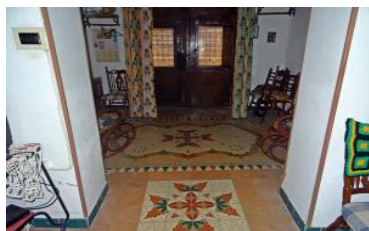

80.000 €

Ref. 1241 · городской дом Murla

 221 m ²	 -	 5	 2	 -	 -	 -	 -	 -
----------------------------------------------------------------------------------------------------------	------------------------------------------------------------------------------------------	------------------------------------------------------------------------------------------	------------------------------------------------------------------------------------------	------------------------------------------------------------------------------------------	------------------------------------------------------------------------------------------	------------------------------------------------------------------------------------------	-------------------------------------------------------------------------------------------	--------------------------------------------------------------------------------------------